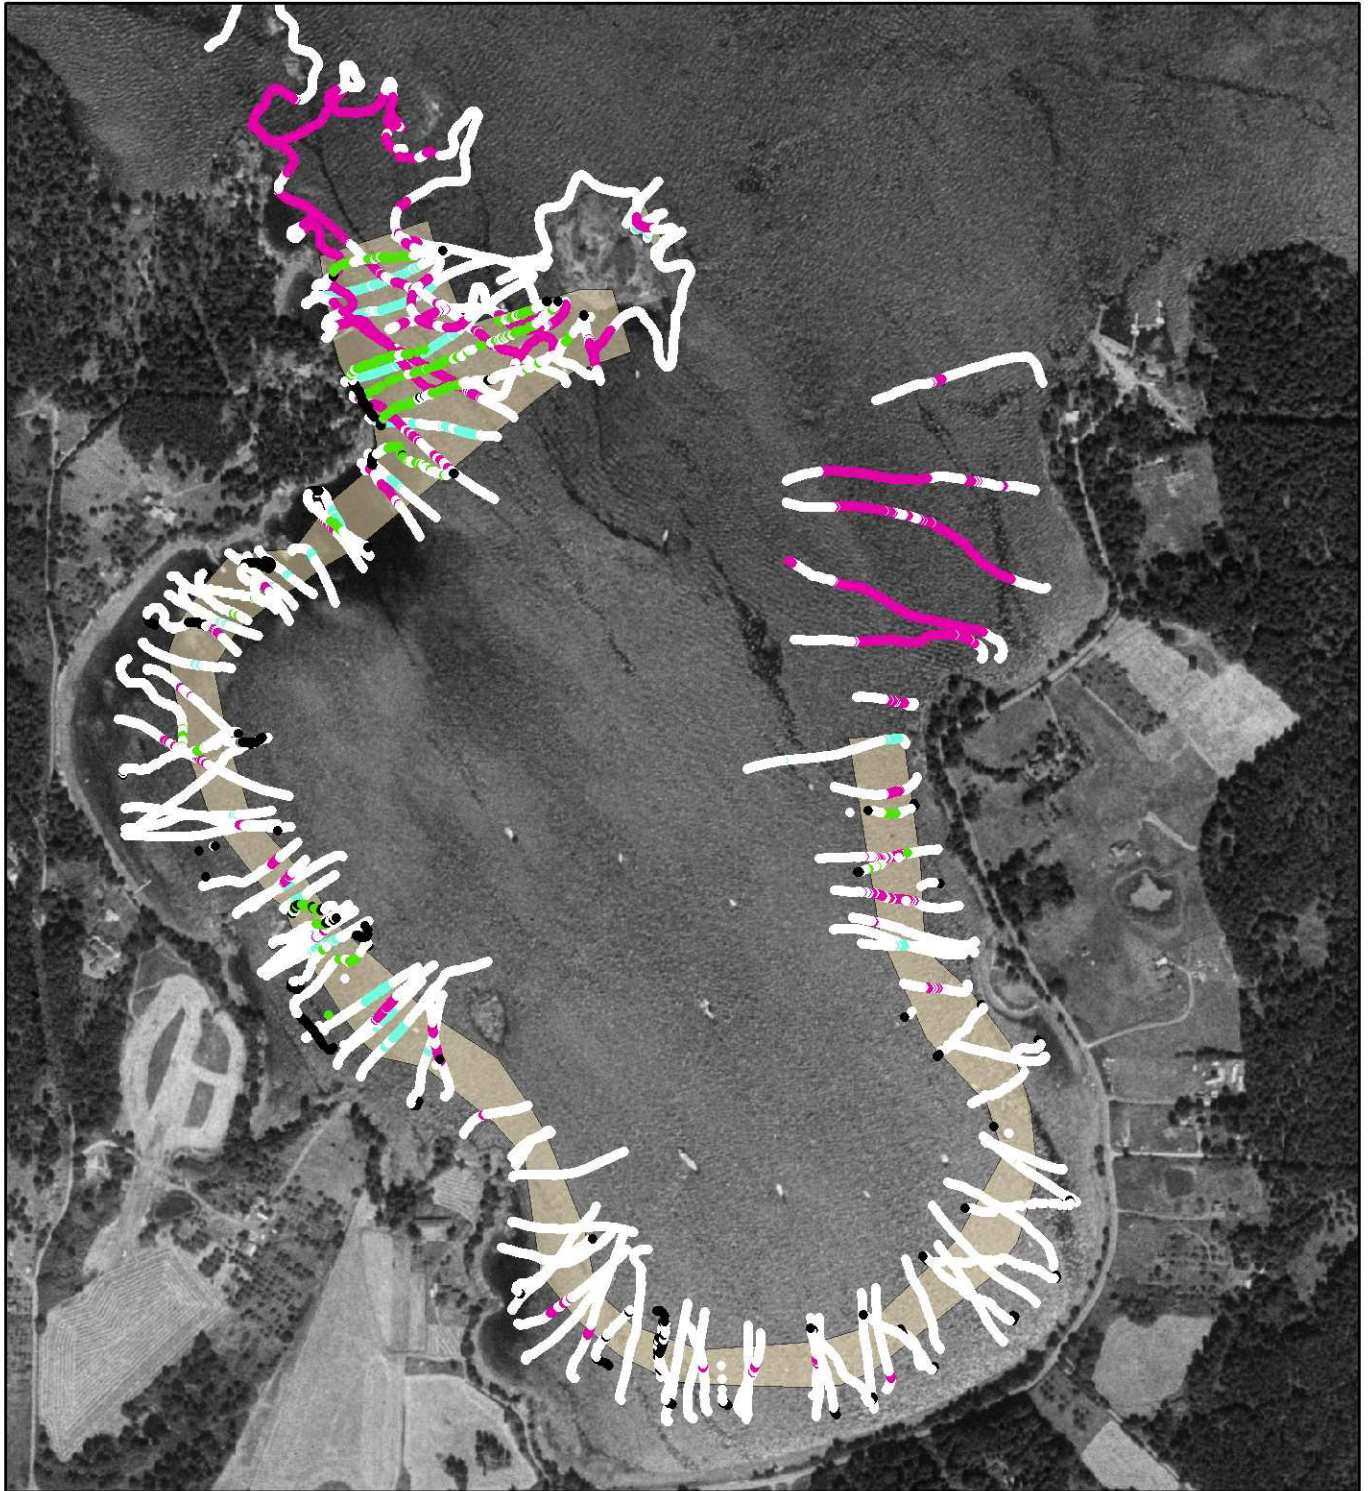

flats 63 - Blind Bay

-  DNR 2004 Site Polygon
-  FSJ 2003 Z. marina data
-  DNR 2004 Z. marina data
-  FSJ 2006 Z. marina data
-  Null